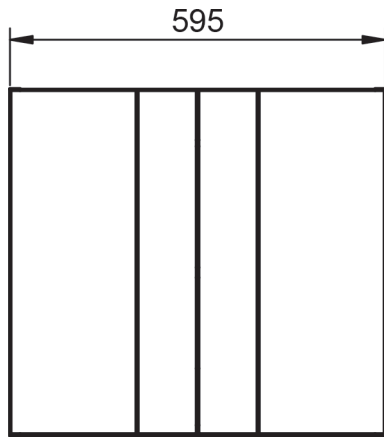

Mueble 2 puertas · 60cm