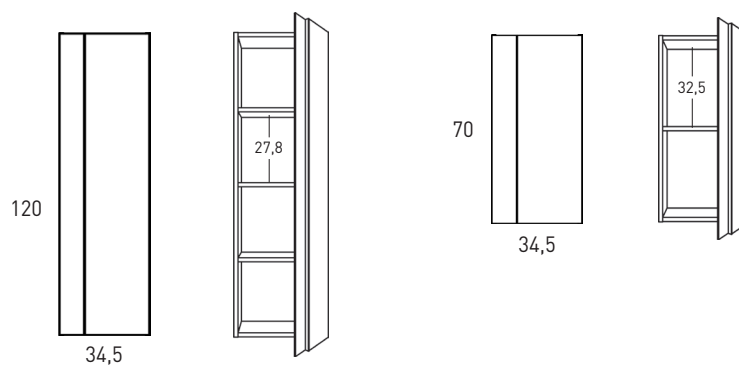

## MEDIDAS VISION

### Muebles

Fondo 45cm

## Mueble 2 puertas · 60cm

---

## Mueble 2 cajones · 120cm 1 seno derecho