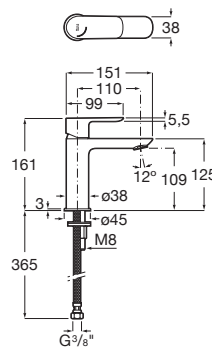

CALA

**Mezclador monomando para lavabo con cuerpo liso, Cold Start**

PVPR (IVA INCLUIDO)

**107,81 €**

DIBUJOS TÉCNICOS

**CARACTERÍSTICAS**

Mezclador monomando para lavabo con cuerpo liso y enlaces de alimentación flexibles. No incluye desagüe click-clack. Apertura en agua fría

Acabado: Cromado

Ahorro de agua y energía

Desagüe no incluido

Enlaces de alimentación flexibles incluidos

Lugar de instalación: Lavabo

Rosca de la toma de agua: 3/8"

Tipo de desagüe: Desagüe no incluido

Tipo de grifería: Monomando

## COMPATIBLE

Click-clack desagüe  
universal. Tapón cromado  
40 Ø

505400900

Click-clack desagüe  
universal. Tapón cromado  
65 Ø

505401000

Click-clack desagüe  
universal. Tapón cerámico  
65 Ø

505401100

## Cala

Un diseño esbelto, formado por un cuerpo cilíndrico estilizado de tan solo 38 mm y una manecilla plana rectangular, en perfecta armonía con la forma del caño. En Cala, todos los elementos se combinan visualmente para crear la mejor proporción y estilo.