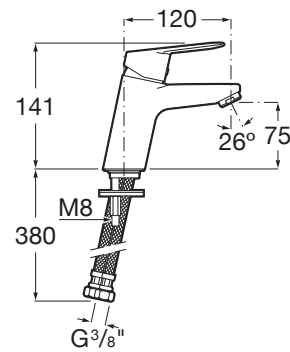

ALFA

Mezclador monomando para lavabo con cuerpo liso, Cold Start

PVPR (IVA INCLUIDO)

70,18 €

DIBUJOS TÉCNICOS

CARACTERÍSTICAS

Mezclador monomando para lavabo con cuerpo liso, aireador y enlaces de alimentación flexibles. Apertura en agua fría.

Acabado: Cromado

Ahorro de agua y energía

Apertura frontal en agua fría

Caudal (l/min a 3 bares): 5

Desagüe no incluido

Enlaces de alimentación flexibles incluidos

Lugar de instalación: Lavabo

Rosca de la toma de agua: 3/8"