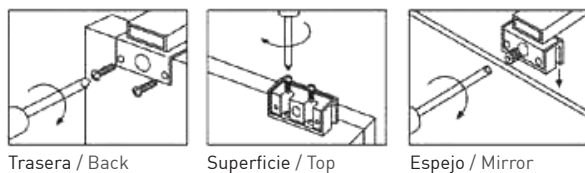

Multienganche:

Traseira / Back

Superficie / Top

Espejo / Mirror