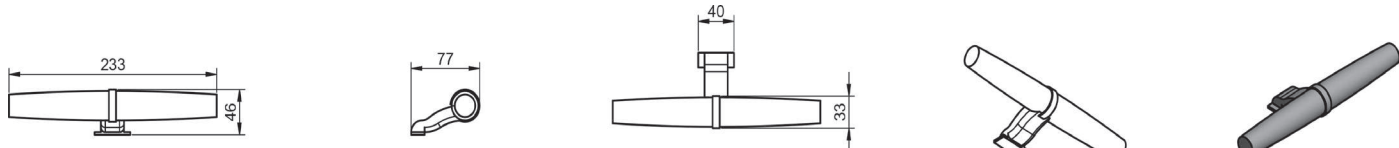

## TECNICO FUNNY

Iluminación:	LED
Fijación:	Espejo / Marco / Camerino
Colgadores:	Multienganche incluido

MEDIDA	POTENCIA	LÚMENES
235 x 85 x 40mm	6W	392
Temperatura de color 4000k / Índice de protección IP44		

## MEDIDAS FUNNY

## Multienganche:

Traseira / Back

Superficie / Top

Espejo / Mirror