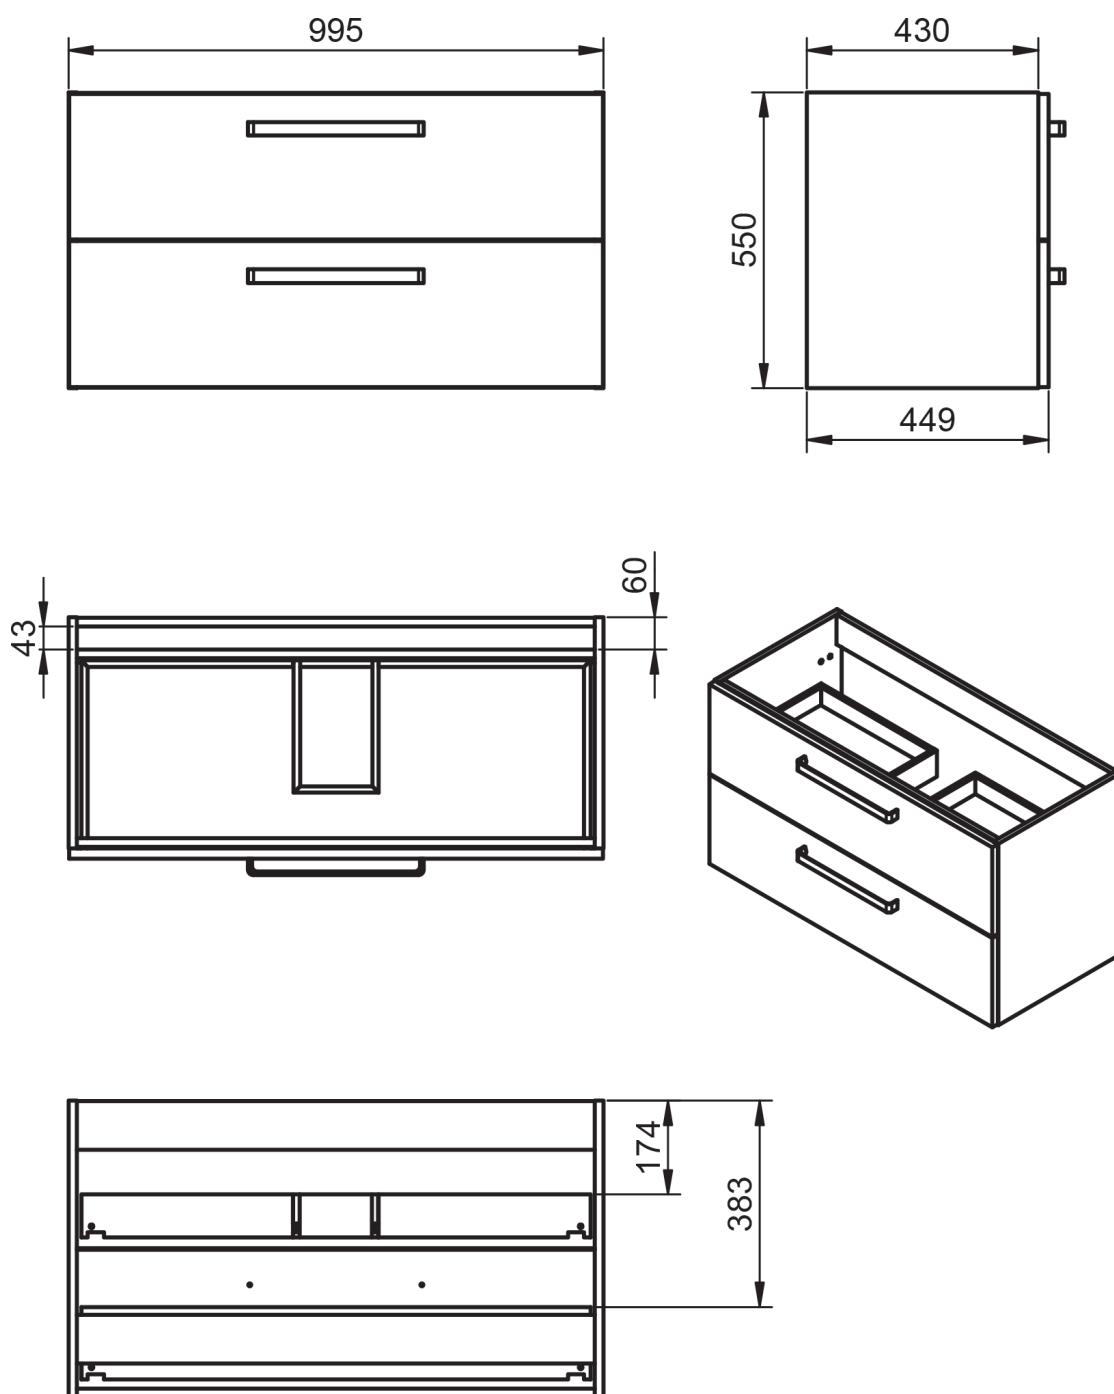

60-80-100-120

Auxiliares

Fondo 27cm

Reversible

34,5

Mueble 2 cajones · 60cm

Mueble 2 cajones · 80cm

Mueble 2 cajones · 100cm 1 seno centrado

Mueble 2 cajones · 100cm 1 seno derecho

Mueble 2 cajones · 100cm 1 seno izquierdo

Mueble 2 cajones · 120cm 1 seno centrado

Mueble 2 cajones · 120cm 2 senos

Mueble 2 cajones · 120cm 1 seno derecho

Mueble 2 cajones · 120cm 1 seno izquierdo