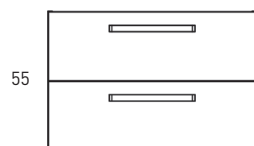

Ceniza

Laminados:

Crudo

Canela

Valenti

MEDIDAS BONDI

Muebles

Fondo 45cm

60-80-100-120

Auxiliares

Fondo 27cm

Reversible

34,5

Mueble 2 cajones · 60cm

Mueble 2 cajones · 80cm

Mueble 2 cajones · 100cm 1 seno centrado

Mueble 2 cajones · 100cm 1 seno derecho

Mueble 2 cajones · 100cm 1 seno izquierdo

Mueble 2 cajones · 120cm 1 seno centrado

Mueble 2 cajones · 120cm 2 senos

Mueble 2 cajones · 120cm 1 seno derecho

Mueble 2 cajones · 120cm 1 seno izquierdo