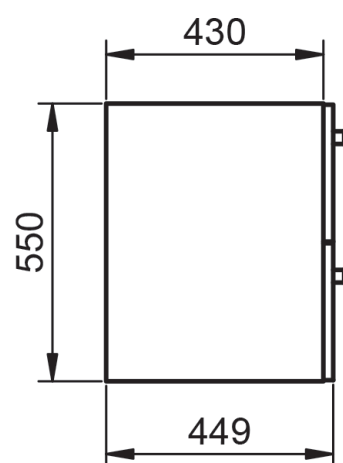

60-80-100-120

Auxiliares

Fondo 27cm

Reversible

34,5

Mueble 2 cajones · 60cm

Mueble 2 cajones · 80cm

Mueble 2 cajones · 100cm 1 seno centrado

Mueble 2 cajones · 100cm 1 seno derecho

Mueble 2 cajones · 100cm 1 seno izquierdo

Mueble 2 cajones · 120cm 1 seno centrado

Mueble 2 cajones · 120cm 2 senos

Mueble 2 cajones · 120cm 1 seno derecho

Mueble 2 cajones · 120cm 1 seno izquierdo