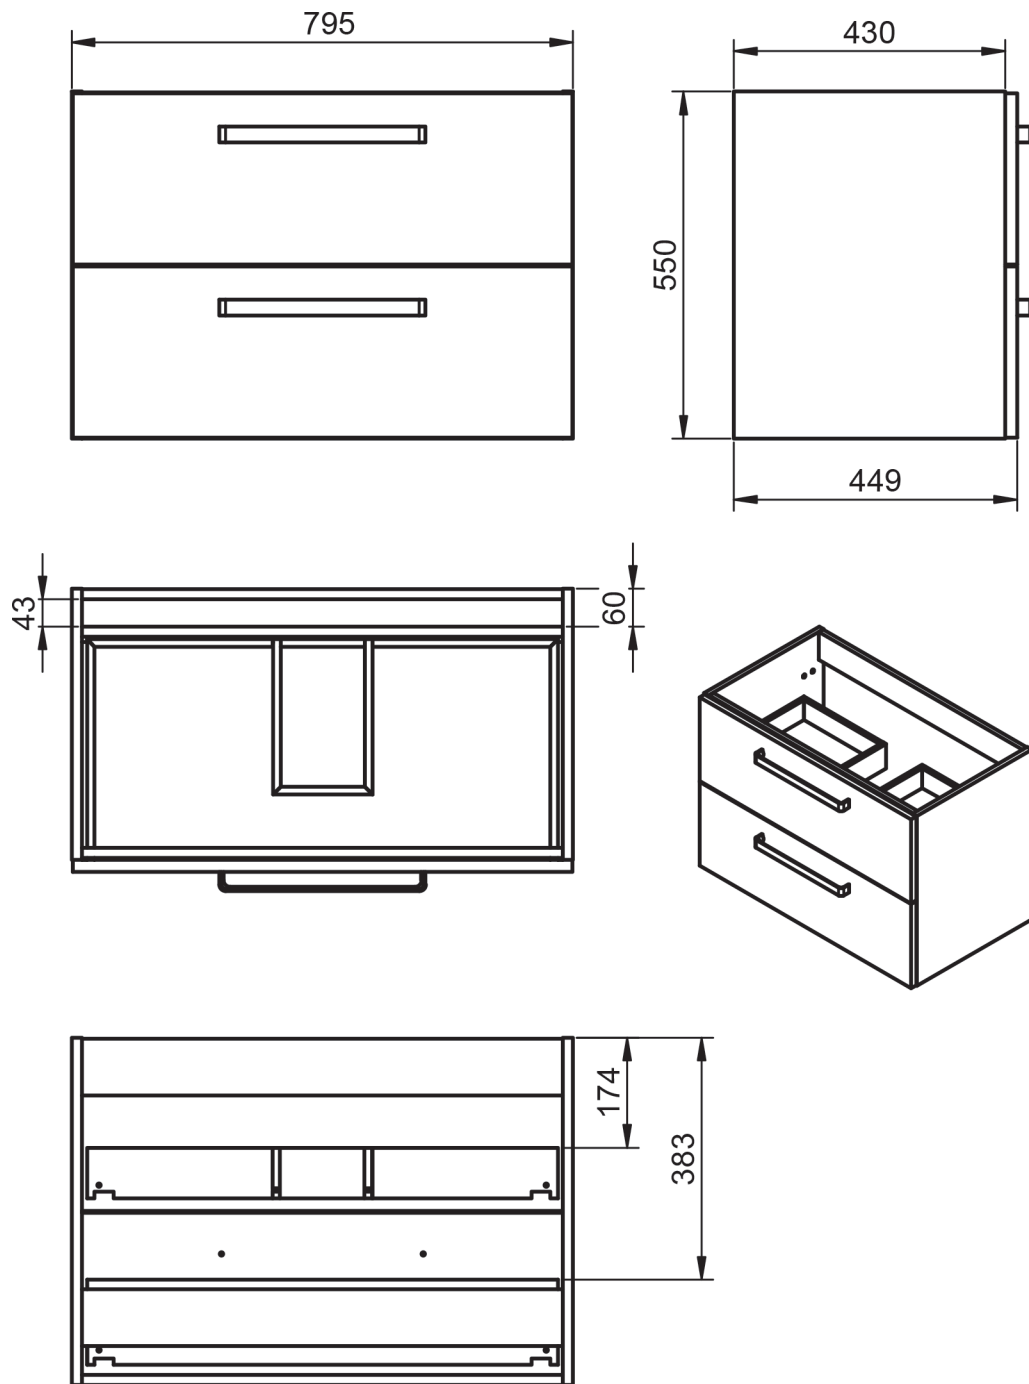

60-80-100-120

Auxiliares

Fondo 27cm

Reversible

34,5

Mueble 2 cajones · 60cm

Mueble 2 cajones · 80cm

Mueble 2 cajones · 100cm 1 seno centrado

Mueble 2 cajones · 100cm 1 seno derecho

Mueble 2 cajones · 100cm 1 seno izquierdo

Mueble 2 cajones · 120cm 1 seno centrado

Mueble 2 cajones · 120cm 2 senos

Mueble 2 cajones · 120cm 1 seno derecho

Mueble 2 cajones · 120cm 1 seno izquierdo