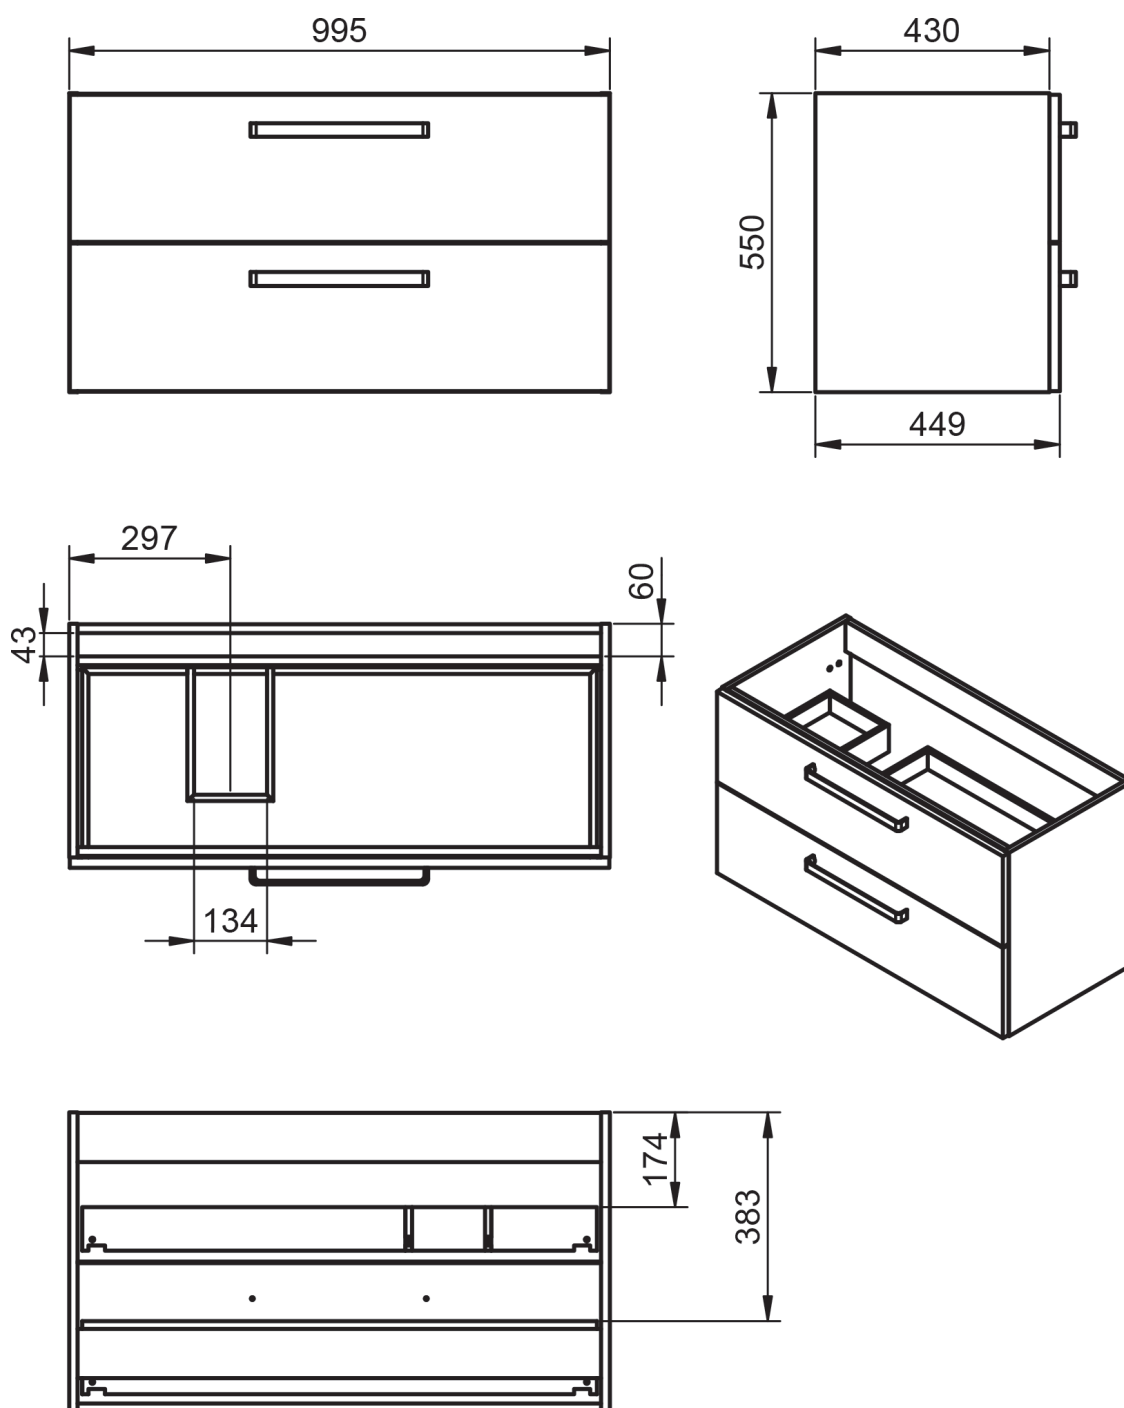

60-80-100-120

Auxiliares

Fondo 27cm

Reversible

34,5

Mueble 2 cajones · 60cm

Mueble 2 cajones · 80cm

Mueble 2 cajones · 100cm 1 seno centrado

Mueble 2 cajones · 100cm 1 seno derecho

Mueble 2 cajones · 100cm 1 seno izquierdo

Mueble 2 cajones · 120cm 1 seno centrado

Mueble 2 cajones · 120cm 2 senos

Mueble 2 cajones · 120cm 1 seno derecho

Mueble 2 cajones · 120cm 1 seno izquierdo