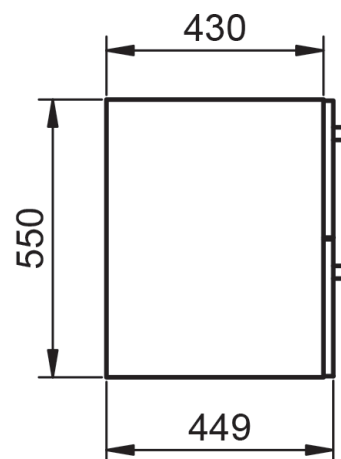

60-80-100-120

Auxiliares

Fondo 27cm

Reversible

34,5

Mueble 2 cajones · 60cm

Mueble 2 cajones · 80cm

Mueble 2 cajones · 100cm 1 seno centrado

Mueble 2 cajones · 100cm 1 seno derecho

Mueble 2 cajones · 100cm 1 seno izquierdo

Mueble 2 cajones · 120cm 1 seno centrado

Mueble 2 cajones · 120cm 2 senos

Mueble 2 cajones · 120cm 1 seno derecho

Mueble 2 cajones · 120cm 1 seno izquierdo