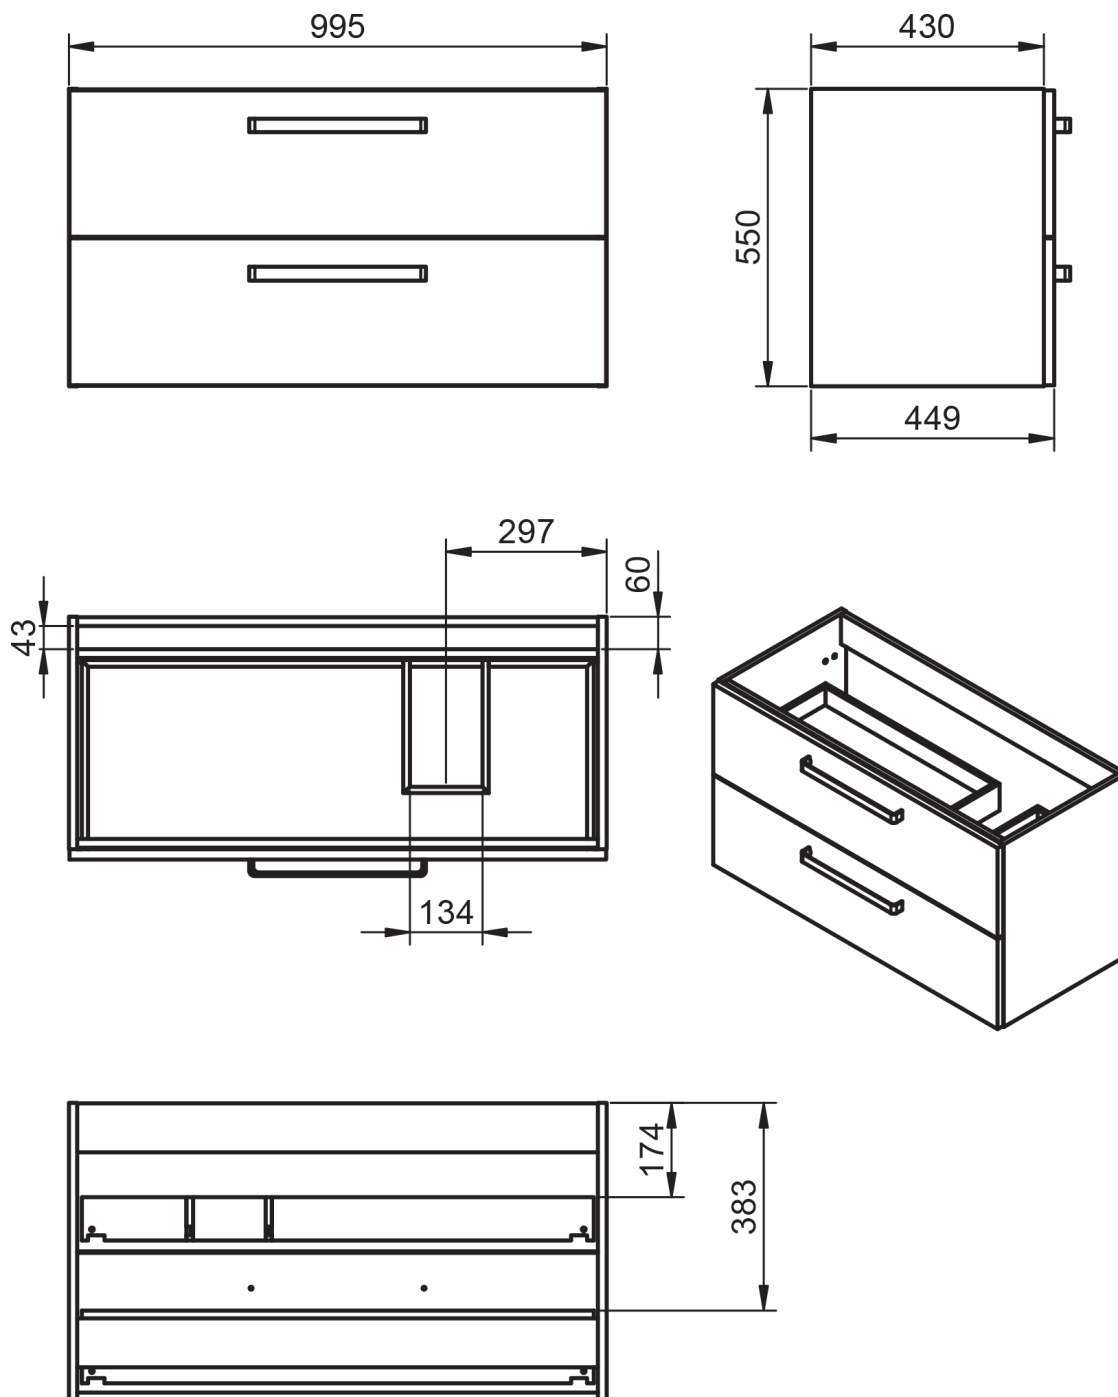

60-80-100-120

Auxiliares

Fondo 27cm

Reversible

34,5

Mueble 2 cajones · 60cm

Mueble 2 cajones · 80cm

Mueble 2 cajones · 100cm 1 seno centrado

Mueble 2 cajones · 100cm 1 seno derecho

Mueble 2 cajones · 100cm 1 seno izquierdo

Mueble 2 cajones · 120cm 1 seno centrado

Mueble 2 cajones · 120cm 2 senos

Mueble 2 cajones · 120cm 1 seno derecho

Mueble 2 cajones · 120cm 1 seno izquierdo