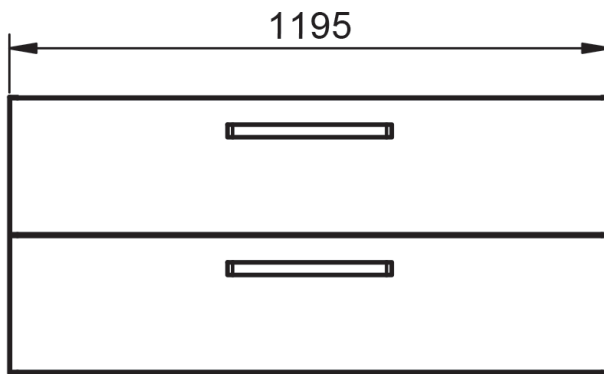

60-80-100-120

Auxiliares

Fondo 27cm

Reversible

34,5

Mueble 2 cajones · 60cm

Mueble 2 cajones · 80cm

Mueble 2 cajones · 100cm 1 seno centrado

Mueble 2 cajones · 100cm 1 seno derecho

Mueble 2 cajones · 100cm 1 seno izquierdo

Mueble 2 cajones · 120cm 1 seno centrado

Mueble 2 cajones · 120cm 2 senos

Mueble 2 cajones · 120cm 1 seno derecho

Mueble 2 cajones · 120cm 1 seno izquierdo