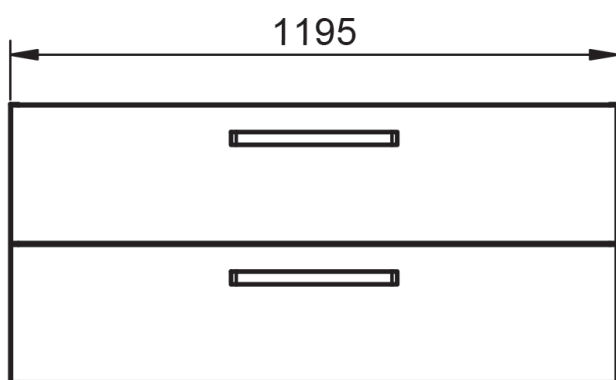

60-80-100-120

Auxiliares

Fondo 27cm

Reversible

34,5

Mueble 2 cajones · 60cm

Mueble 2 cajones · 80cm

Mueble 2 cajones · 100cm 1 seno centrado

Mueble 2 cajones · 100cm 1 seno derecho

Mueble 2 cajones · 100cm 1 seno izquierdo

Mueble 2 cajones · 120cm 1 seno centrado

Mueble 2 cajones · 120cm 2 senos

Mueble 2 cajones · 120cm 1 seno derecho

Mueble 2 cajones · 120cm 1 seno izquierdo