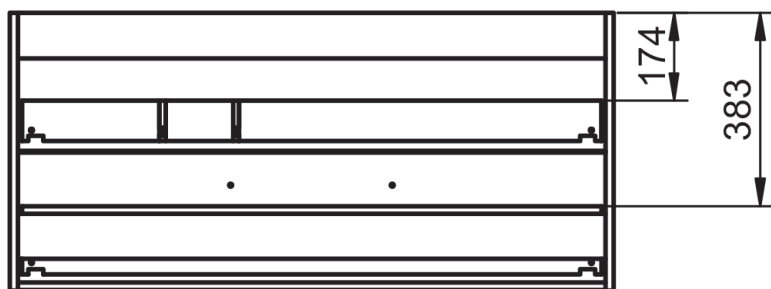

60-80-100-120

Auxiliares

Fondo 27cm

Reversible

34,5

Mueble 2 cajones · 60cm

Mueble 2 cajones · 80cm

Mueble 2 cajones · 100cm 1 seno centrado

Mueble 2 cajones · 100cm 1 seno derecho

Mueble 2 cajones · 100cm 1 seno izquierdo

Mueble 2 cajones · 120cm 1 seno centrado

Mueble 2 cajones · 120cm 2 senos

Mueble 2 cajones · 120cm 1 seno derecho

Mueble 2 cajones · 120cm 1 seno izquierdo