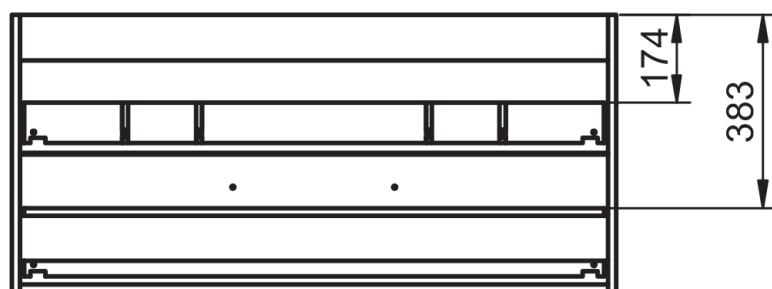

60-80-100-120

Auxiliares

Fondo 27cm

Reversible

34,5

Mueble 2 cajones · 60cm

Mueble 2 cajones · 80cm

Mueble 2 cajones · 100cm 1 seno centrado

Mueble 2 cajones · 100cm 1 seno derecho

Mueble 2 cajones · 100cm 1 seno izquierdo

Mueble 2 cajones · 120cm 1 seno centrado

Mueble 2 cajones · 120cm 2 senos

Mueble 2 cajones · 120cm 1 seno derecho

Mueble 2 cajones · 120cm 1 seno izquierdo