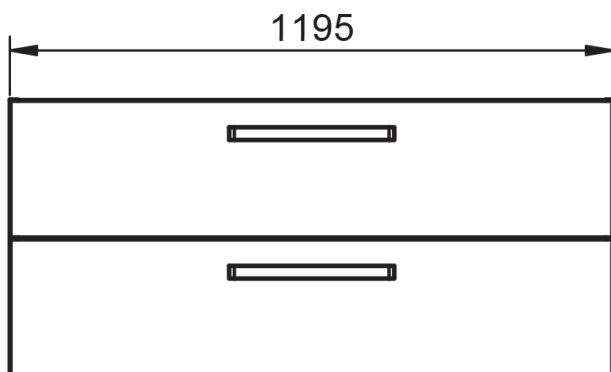

60-80-100-120

Auxiliares

Fondo 27cm

Reversible

34,5

Mueble 2 cajones · 60cm

Mueble 2 cajones · 80cm

Mueble 2 cajones · 100cm 1 seno centrado

Mueble 2 cajones · 100cm 1 seno derecho

Mueble 2 cajones · 100cm 1 seno izquierdo

Mueble 2 cajones · 120cm 1 seno centrado

Mueble 2 cajones · 120cm 2 senos

Mueble 2 cajones · 120cm 1 seno derecho

Mueble 2 cajones · 120cm 1 seno izquierdo