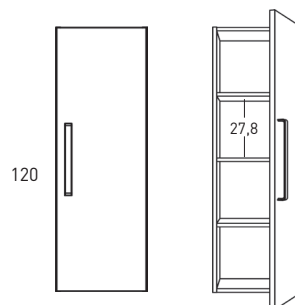

Ceniza

Laminados:

Crudo

Canela

Valenti

MEDIDAS BONDI

Muebles

Fondo 45cm

60-80-100-120

Auxiliares

Fondo 27cm

Reversible

34,5

Mueble 2 cajones · 60cm

Mueble 2 cajones · 80cm

Mueble 2 cajones · 100cm 1 seno centrado

Mueble 2 cajones · 100cm 1 seno derecho

Mueble 2 cajones · 100cm 1 seno izquierdo

Mueble 2 cajones · 120cm 1 seno centrado

Mueble 2 cajones · 120cm 2 senos

Mueble 2 cajones · 120cm 1 seno derecho

Mueble 2 cajones · 120cm 1 seno izquierdo