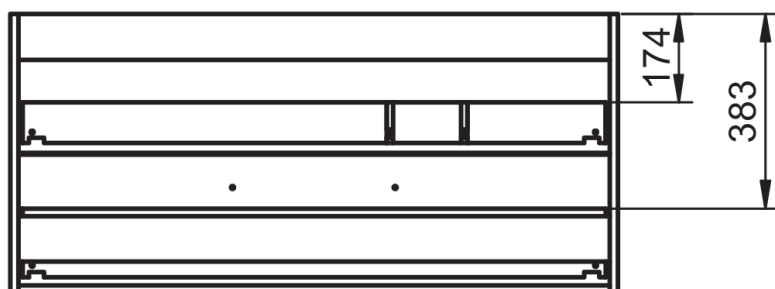

60-80-100-120

Auxiliares

Fondo 27cm

Reversible

34,5

Mueble 2 cajones · 60cm

Mueble 2 cajones · 80cm

Mueble 2 cajones · 100cm 1 seno centrado

Mueble 2 cajones · 100cm 1 seno derecho

Mueble 2 cajones · 100cm 1 seno izquierdo

Mueble 2 cajones · 120cm 1 seno centrado

Mueble 2 cajones · 120cm 2 senos

Mueble 2 cajones · 120cm 1 seno derecho

Mueble 2 cajones · 120cm 1 seno izquierdo