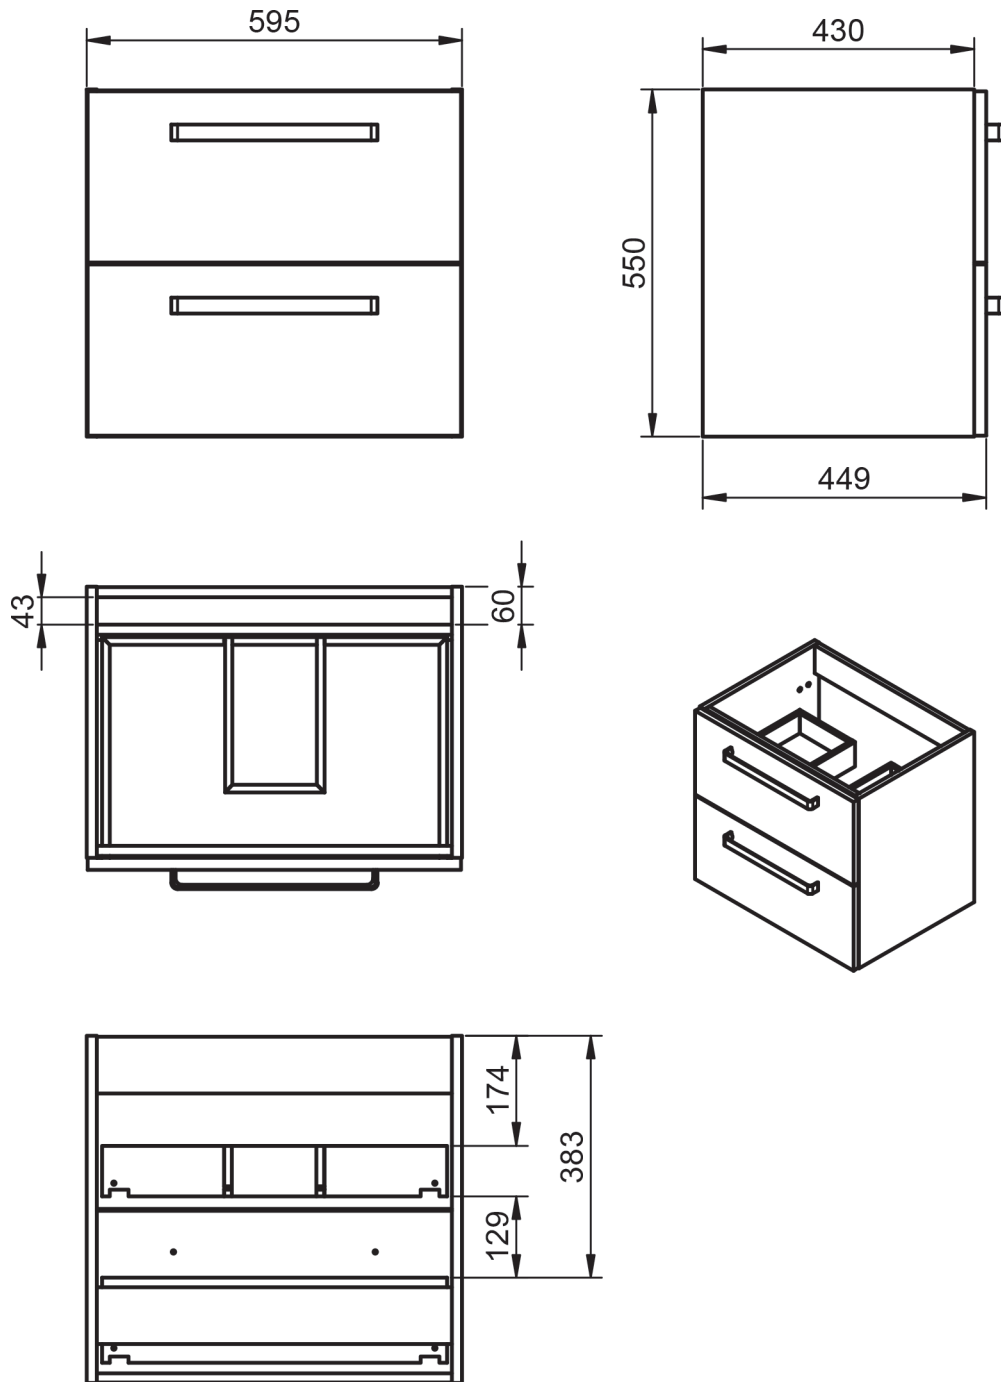

60-80-100-120

Auxiliares

Fondo 27cm

Reversible

34,5

Mueble 2 cajones · 60cm

Mueble 2 cajones · 80cm

Mueble 2 cajones · 100cm 1 seno centrado

Mueble 2 cajones · 100cm 1 seno derecho

Mueble 2 cajones · 100cm 1 seno izquierdo

Mueble 2 cajones · 120cm 1 seno centrado

Mueble 2 cajones · 120cm 2 senos

Mueble 2 cajones · 120cm 1 seno derecho

Mueble 2 cajones · 120cm 1 seno izquierdo