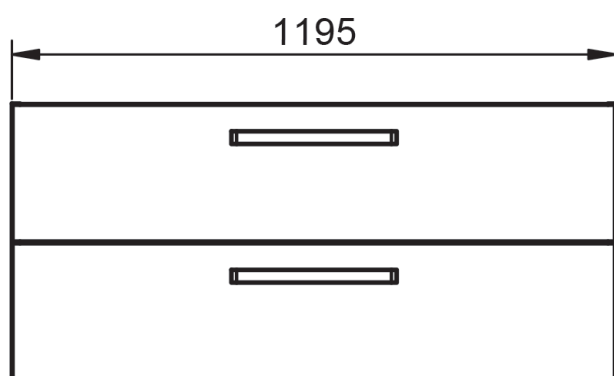

60-80-100-120

Auxiliares

Fondo 27cm

Reversible

34,5

Mueble 2 cajones · 60cm

Mueble 2 cajones · 80cm

Mueble 2 cajones · 100cm 1 seno centrado

Mueble 2 cajones · 100cm 1 seno derecho

Mueble 2 cajones · 100cm 1 seno izquierdo

Mueble 2 cajones · 120cm 1 seno centrado

Mueble 2 cajones · 120cm 2 senos

Mueble 2 cajones · 120cm 1 seno derecho

Mueble 2 cajones · 120cm 1 seno izquierdo