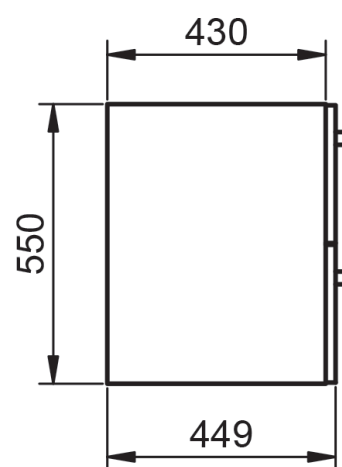

60-80-100-120

Auxiliares

Fondo 27cm

Reversible

34,5

Mueble 2 cajones · 60cm

Mueble 2 cajones · 80cm

Mueble 2 cajones · 100cm 1 seno centrado

Mueble 2 cajones · 100cm 1 seno derecho

Mueble 2 cajones · 100cm 1 seno izquierdo

Mueble 2 cajones · 120cm 1 seno centrado

Mueble 2 cajones · 120cm 2 senos

Mueble 2 cajones · 120cm 1 seno derecho

Mueble 2 cajones · 120cm 1 seno izquierdo