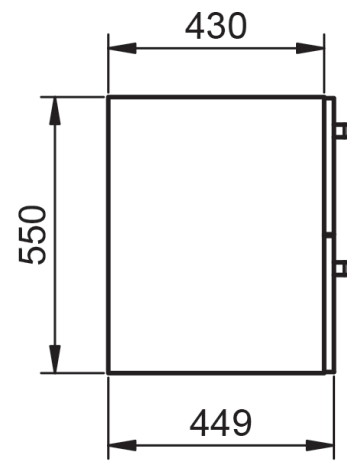

60-80-100-120

Auxiliares

Fondo 27cm

Reversible

34,5

Mueble 2 cajones · 60cm

Mueble 2 cajones · 80cm

Mueble 2 cajones · 100cm 1 seno centrado

Mueble 2 cajones · 100cm 1 seno derecho

Mueble 2 cajones · 100cm 1 seno izquierdo

Mueble 2 cajones · 120cm 1 seno centrado

Mueble 2 cajones · 120cm 2 senos

Mueble 2 cajones · 120cm 1 seno derecho

Mueble 2 cajones · 120cm 1 seno izquierdo