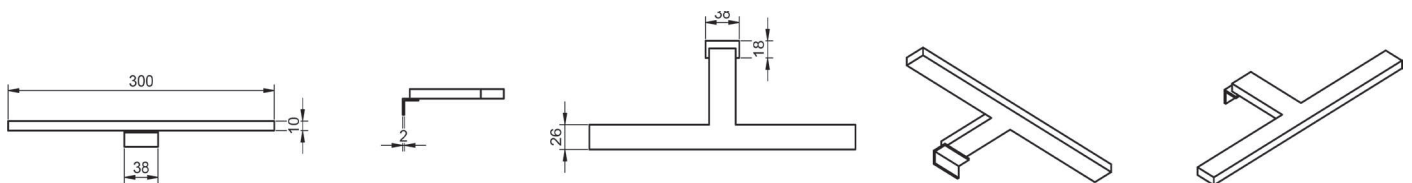

## TECNICO ARYA

Iluminación:	LED
Fijación:	Espejo / Marco / Camerino
Colgadores:	Multienganche incluido

MEDIDA	POTENCIA	LÚMENES
300 x 150 x 25mm	5,4W	-
Temperatura de color 6000k / Índice de protección IP44		

## MEDIDAS ARYA

## Multienganche:

Traser / Back

Superficie / Top

Espejo / Mirror