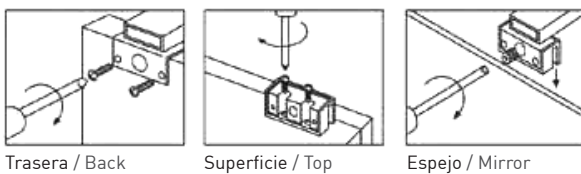

Multienganche:

Traser / Back

Superficie / Top

Espejo / Mirror