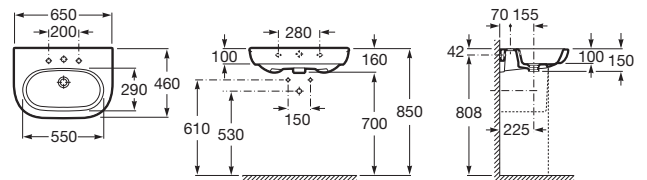

**MERIDIAN**

**Lavabo de porcelana mural**

MEDIDAS

Longitud 650 mm.

Anchura 460 mm.

Altura 150 mm.

COLORES Y ACABADOS

00 Blanco

PVPR (IVA INCLUIDO)

**103,58 €**

**DIBUJOS TÉCNICOS**

**CARACTERÍSTICAS**

Lavabo de porcelana mural. No incluye grifería.

Agujeros para grifería: 1 Insinuado, 1 Agujero practicado, 1 Insinuado

Conjunto de fijaciones: Incluido

Desagüe: No incluido

Forma: Redondo

Material: Porcelana

Posición de la cubeta: Central

Sifón: No incluido

Tipo de instalación: Mural

COMPATIBLE

Sifón botella de 11/4" para lavabo. Tubo de 300 mm