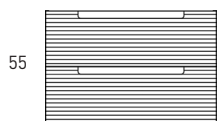

Cajón Textil

ACABADOS KYOTO

Lacado mate

B-Ada

Cotton

Coral

Navy

Ceniza

Black

MEDIDAS KYOTO

Muebles

Fondo 45cm

60-80-100-120

Auxiliares

Fondo 27cm

Reversible