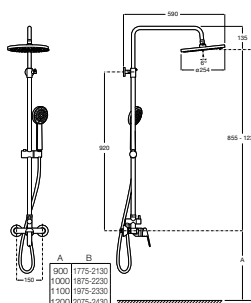

VICTORIA

PLUS - Columna de ducha monomando con altura regulable

PVPR (IVA INCLUIDO)

484,00 €

DIBUJOS TÉCNICOS

CARACTERÍSTICAS

Columna monomando para ducha. Incluye rociador de \varnothing 200 mm, ducha de mano de \varnothing 100 mm de 1 función, flexible metálico de 1,5 m y kit tubo rociador.

Acabado: Cromado

Adecuada para: Ducha

Flexible incluido

Forma del rociador: Circular

Funciones del rociador: Rain

Grifería: Incluida

Número de salidas de agua: 2

Presión mínima requerida (bar): 2

Teléfono de ducha: Incluido

Tipo de grifería: Monomando

Tipo de instalación: Mural

Evershine ®

Victoria

Una respuesta tradicional para ambientes clásicos. Curvas elegantes y funcionales en una extensa colección de piezas que combinan sencillez y versatilidad, ofreciendo el confort de las soluciones muy experimentadas.