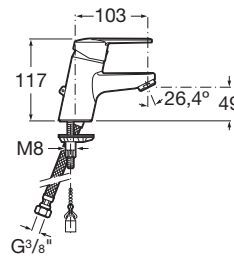

VICTORIA

Mezclador monomando para lavabo con
enganche para cadenilla

PVPR (IVA INCLUIDO)

61,83 €

DIBUJOS TÉCNICOS

CARACTERÍSTICAS

Mezclador monomando para lavabo con enganche para cadenilla y enlaces de alimentación flexibles

Acabado: Cromado

Con enganche para cadenilla

Enlaces de alimentación flexibles incluidos

Lugar de instalación: Lavabo

Posición del tirador: Superior

Tipo de aireador: Integrado

Tipo de desagüe: Con enganche para cadenilla