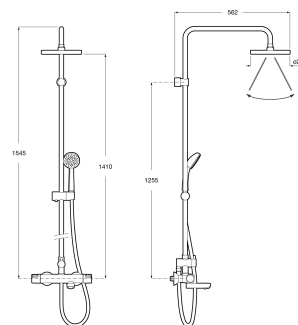

VICTORIA

Columna termostática para baño-ducha con caño inferior retráctil

PVPR (IVA INCLUIDO)

654,61 €

DIBUJOS TÉCNICOS

CARACTERÍSTICAS

Columna termostática para baño-ducha con caño inferior retráctil. Incluye rociador de \varnothing 200 mm, ducha de mano de \varnothing 100 mm de 1 función, flexible metálico de 1,7 m.

Acabado: Cromado

Adecuada para: Bañera, Ducha

Flexible incluido

Forma del rociador: Circular

Funciones del rociador: Rain

Grifería: Incluida

Número de salidas de agua: 3

Teléfono de ducha: Incluido

Tipo de grifería: Termostática

Tipo de instalación: Mural

Evershine ®

COMPATIBLE

Jabonera cromada para
barra de ducha

5B5150C00

Jabonera transparente para
barra de ducha

5B5150TP0