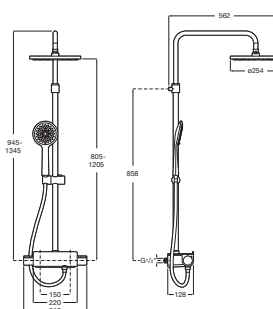

DECK

ROUND - Columna de ducha termostática con repisa

PVPR (IVA INCLUIDO)

775,61 €

DIBUJOS TÉCNICOS

CARACTERÍSTICAS

ROUND - Columna termostática para ducha con repisa. Incluye rociador de  $\varnothing$  250 mm, ducha de mano de  $\varnothing$  130 mm de 4 funciones, flexible de PVC satinado de 1,75 m y soporte articulado

Acabado: Cromado

Adecuada para: Ducha

Flexible incluido

Forma del rociador: Circular

Grifería: Incluida

Número de salidas de agua: 2

Número de vías del inversor: 2

Repisa

Teléfono de ducha: Incluido

Tipo de grifería: Termostática

Tipo de instalación: Mural

Evershine ®

**Funciones del teléfono de ducha**

Funciones del teléfono de ducha: Aquair

**Funciones del teléfono de ducha**