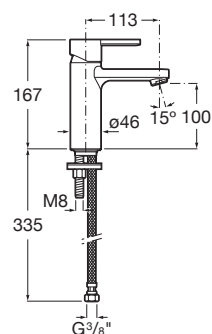

Evershine

SoftTurn®