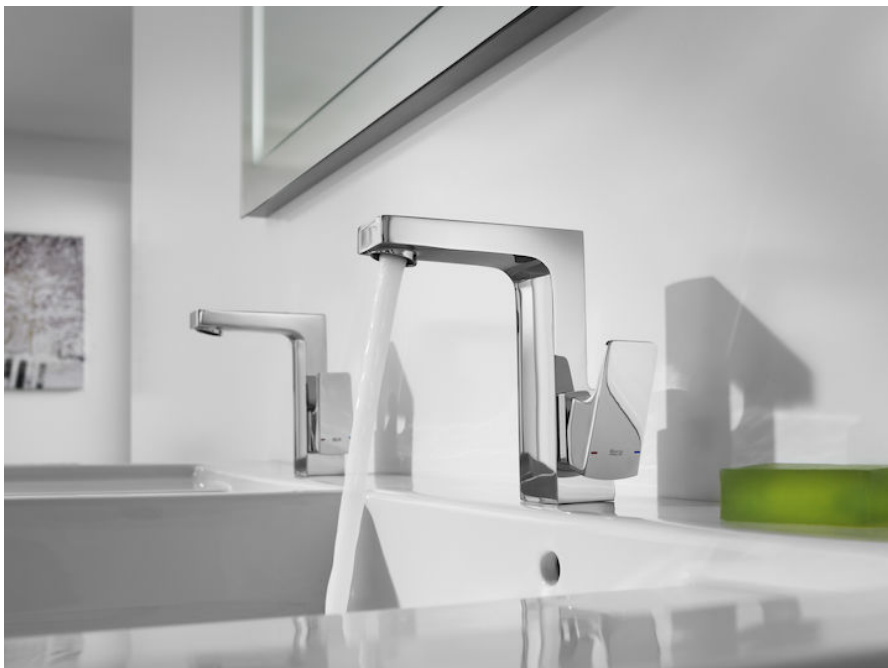

L90

Apuesta por la perfección de un acabado que nos transporta a un universo regido por la tecnología. Ángulos, rectas y planos se suceden en una propuesta de estilo singular, especialmente recomendada para los amantes del diseño inspirado en la vida urbana.

MANUALES Y RECURSOS

[Manual de instalación](#)