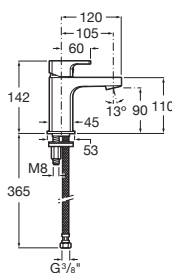

L90

Mezclador monomando compacto para lavabo con desagüe click-clack y cuerpo liso, Cold Start

PVPR (IVA INCLUIDO)

214,17 €

DIBUJOS TÉCNICOS

CARACTERÍSTICAS

Mezclador monomando compacto para lavabo con cuerpo liso y enlaces de alimentación flexibles. Incluye desagüe click-clack. Apertura en agua fría

Acabado: Cromado

Ahorro de agua y energía

Apertura frontal en agua fría

Caudal (l/min a 3 bares): 5

Desagüe click-clack

Enlaces de alimentación flexibles incluidos

Lugar de instalación: Lavabo

Posición del tirador: Superior