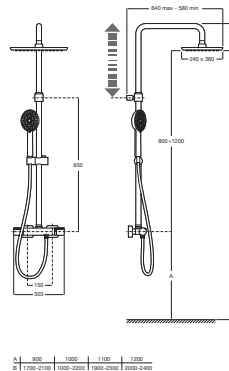

EVEN

SQUARE - Columna de ducha termostática

PVPR (IVA INCLUIDO)

765,93 €

DIBUJOS TÉCNICOS

CARACTERÍSTICAS

SQUARE - Columna termostática para ducha. Incluye rociador de 360x240 mm, ducha de mano de \varnothing 100 mm de 3 funciones, flexible de PVC satinado de 1,75 m y soporte articulado regulable en altura

Acabado: Cromado

Adecuada para: Ducha

Flexible incluido

Forma del rociador: Rectangular

Funciones del rociador: Rain

Grifería: Incluida

Longitud del flexible (m): 1,75

Número de salidas de agua: 2

Funciones del teléfono de ducha

Funciones del teléfono de ducha: Softy

INCLUYE

Rociador de pared o techo de ABS cromado. No incluye kit/brazo soporte a pared / techo

5B3050C00

Ducha de mano con 3 funciones