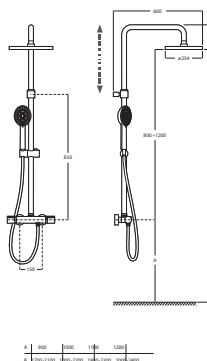

EVEN

ROUND - Columna de ducha termostática

PVPR (IVA INCLUIDO)

732,05 €

DIBUJOS TÉCNICOS

CARACTERÍSTICAS

ROUND - Columna termostática para ducha. Incluye rociador de ø 250 mm, ducha de mano de ø 100 mm de 3 funciones, flexible de PVC satinado de 1,75 m y soporte articulado

Acabado: Cromado

Adecuada para: Ducha

Flexible incluido

Forma del rociador: Circular

Funciones del rociador: Rain

Grifería: Incluida

Número de salidas de agua: 2

Teléfono de ducha: Incluido