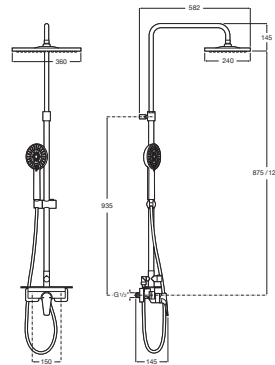

EVEN

Columna de ducha monomando con repisa

PVPR (IVA INCLUIDO)

575,96 €

DIBUJOS TÉCNICOS

CARACTERÍSTICAS

Columna de ducha monomando con repisa adaptable con altura regulable de 875 a 1275mm y brazo de ducha orientable.

Adecuada para: Ducha

Flexible incluido

Funciones del rociador: Rain

Grifería: Incluida

Longitud del flexible (m): 200

Número de vías del inversor: 1

Repisa

Teléfono de ducha: Incluido

Tipo de grifería: Monomando

Tipo de instalación: Mural

INCLUYE

Rociador de pared o techo de ABS cromado. No incluye kit/brazo soporte a pared / techo

5B3050C00

Repisa adaptable

5B4961TP0

Ducha de mano con 3 funciones