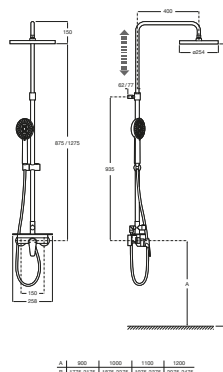

EVEN

Columna de ducha monomando con repisa

PVPR (IVA INCLUIDO)

566,28 €

DIBUJOS TÉCNICOS

CARACTERÍSTICAS

Columna de ducha, mezclador monomando, con repisa, ducha de mano, flexible de 2m y soporte articulado regulable en altura.

Acabado: Cromado

Enlaces de alimentación flexibles incluidos

Lugar de instalación: Ducha

Posición del tirador: Superior

Tipo de instalación: Mural

Evershine

SoftTurn®

**INCLUYE**

Rociador de pared o techo orientable de ABS cromado. No incluye kit soporte a pared / techo

5B2250C00

Repisa adaptable

5B4961TP0

Ducha de mano con 3 funciones

5B1B03C00

Flexible PVC satinado anti-torsión universal de 1,75 m