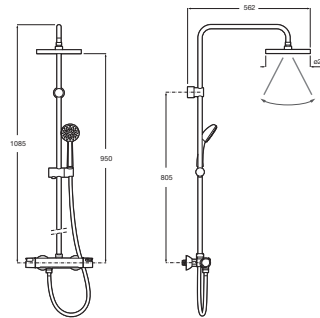

VICTORIA

BASIC - Columna de ducha termostática

PVPR (IVA INCLUIDO)

533,61 €

DIBUJOS TÉCNICOS

CARACTERÍSTICAS

Columna termostática para ducha. Incluye rociador de \varnothing 200 mm, ducha de mano de \varnothing 100 mm de 1 función, flexible metálico de 1,7 m.

Acabado: Cromado

Adecuada para: Ducha

Flexible incluido

Forma del rociador: Circular

Funciones del rociador: Rain

Grifería: Incluida

Número de salidas de agua: 2

Presión mínima requerida (bar): 2

Teléfono de ducha: Incluido

Tipo de grifería: Termostática

Tipo de instalación: Mural

Evershine ®

COMPATIBLE

Jabonera cromada para
barra de ducha

5B5150C00

Jabonera transparente para
barra de ducha