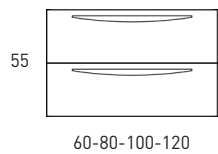

Extracción Total

Cajón Textil

ACABADOS ARCO

Lacado mate y laminado

B-Ada

Avio

Musgo

Ceniza

Black

MEDIDAS ARCO

Muebles

Fondo 45cm

Auxiliares

Fondo 27cm
Reversible

Patas

Para mueble 2 caj