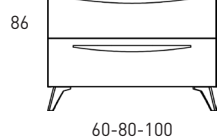

Black

MEDIDAS ARCO

Muebles

Fondo 45cm

Auxiliares

Fondo 27cm
Reversible

Patas

Para mueble 2 caj