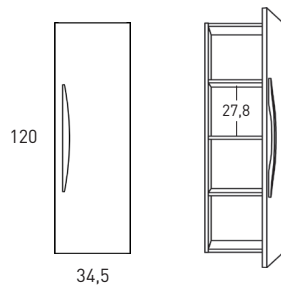

Black

MEDIDAS ARCO

Muebles

Fondo 45cm

Auxiliares

Fondo 27cm
Reversible

Patas

Para mueble 2 caj